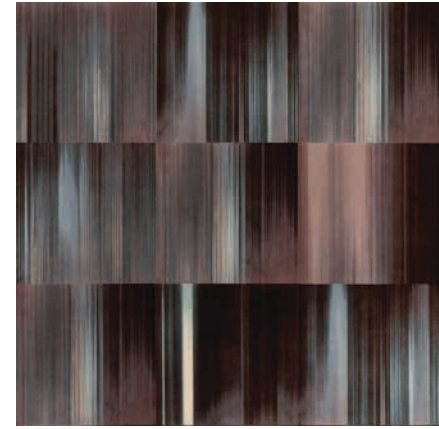

1	2	3
4	5	6
7	8	9

Streams Rug in Ebb Tide

RADIANT—EBB TIDE

Order # : 00290860

Order # : 00294591

Order # : 00294627

Order # : 00294587

Order # : 00294666