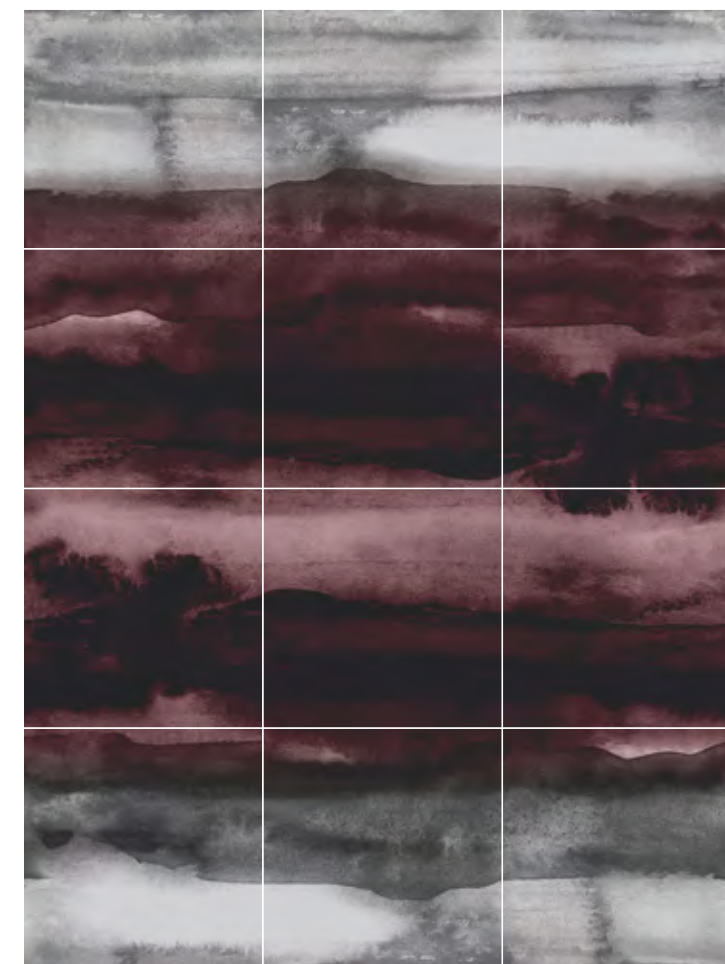

One size

ARTWORK

ROUGE BLEND

Rug: ATR261-168-179

ROUGE WASH

Rug: ATR104-179

ROUGE SHADOW

Rug: ATR153-179