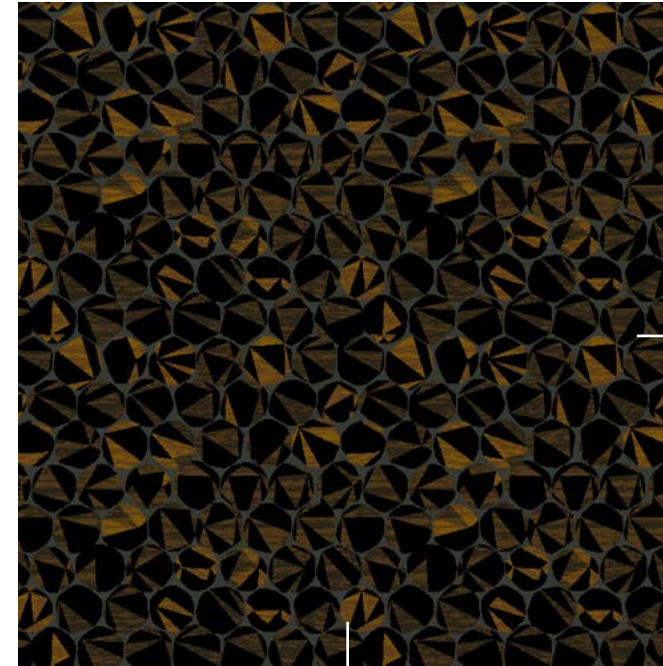

Four pattern repeats shown

E183 E181 E108 L110 M112 K111

SPECTRUM
Order #: 00807325
Pattern Repeat: 40.50" W x 40.50" L