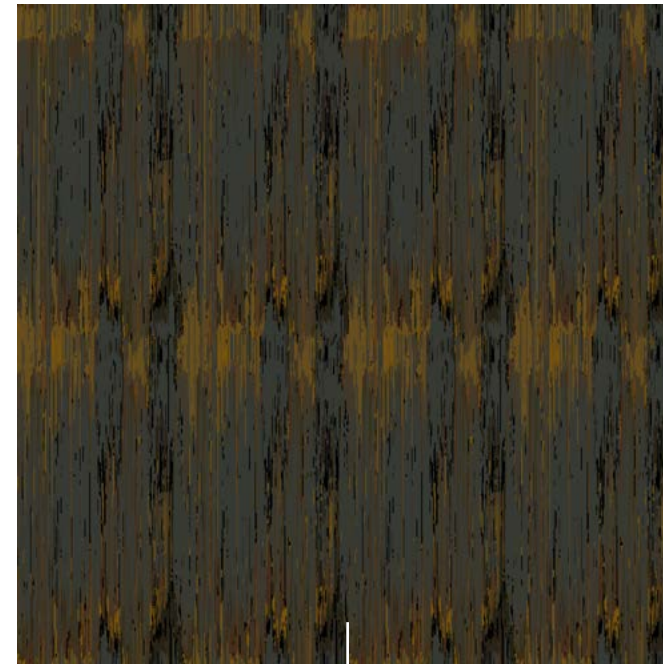

Two pattern repeats shown

E181 E183 E108 D108 L105 T109 L110 L181 M112 K111 T179

TRINE
Order #: 00801636
Pattern Repeat: 40.50" W x 81.00" L