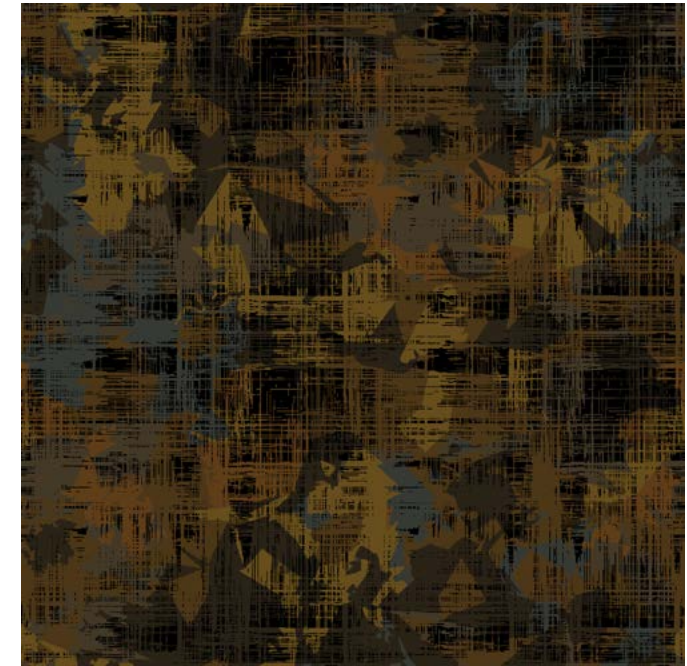

# Broadloom — Fields

Two pattern repeats shown

L181 L110 T179 E108 E183 E181 M112

**ACUTE**  
Order #: 00801434  
Pattern Repeat: 40.50" W x 81.00" L

One pattern repeat shown

E181 M112 K111 L181 H180 D108 T109 E183 T179 L105

Four pattern repeats shown

E183 E181 L105 E108 T109

**PYRAMID**  
Order #: 00801431  
Pattern Repeat: 40.50" W x 40.50" L

Two pattern repeats shown

E181 E183 E108 D108 L105 T109 L110 L181 M112 K111 T179

**TRINE**  
Order #: 00801636  
Pattern Repeat: 40.50" W x 81.00" L

One pattern repeat shown

K111 M112 L110 L181 D108 E183 E181 L105 E108 T109

**WEDGE**  
Order #: 00801414  
Pattern Repeat: 81.00" W x 81.00" L

## Broadloom — Fields

One pattern repeat shown

E183 E108 L110 D108 M112 L181 E181

**TRINARY**  
 Order #: 00802005  
 Pattern Repeat: 81.00" W x 81.00" L

Four pattern repeats shown

E183 E181

**TRES**  
 Order #: 00810239  
 Pattern Repeat: 40.50" W x 40.50" L