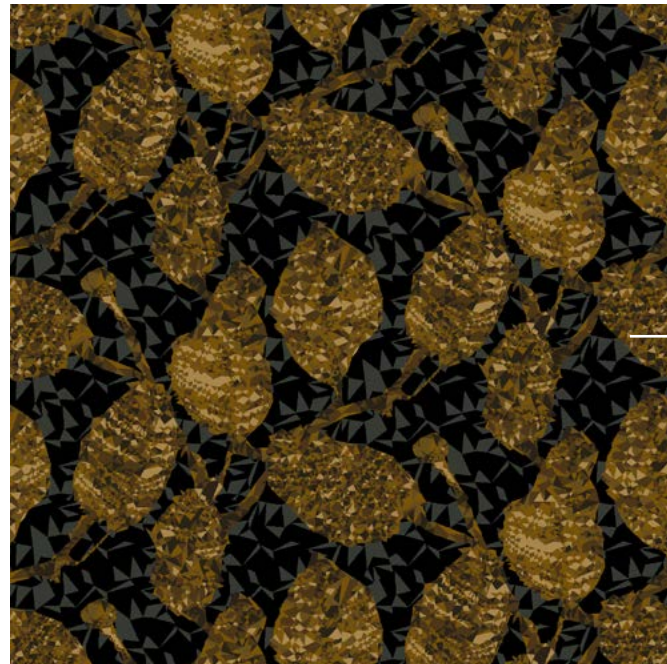

# Broadloom — Fields

Two pattern repeats shown

L181 L110 T179 E108 E183 E181 M112

**ACUTE**  
Order #: 00801434  
Pattern Repeat: 40.50" W x 81.00" L

One pattern repeat shown

E181 M112 K111 L181 H180 D108 T109 E183 T179 L105

**PLANAR**  
Order #: 00801408  
Pattern Repeat: 81.00" W x 81.00" L

Four pattern repeats shown

E183 E181 E108 L110 M112 K111

**SPECTRUM**  
Order #: 00807325  
Pattern Repeat: 40.50" W x 40.50" L

Two pattern repeats shown

E181 E183 E108 D108 L105 T109 L110 L181 M112 K111 T179

**SPLAY**  
Order #: 00801621  
Pattern Repeat: 40.50" W x 81.00" L

Four pattern repeats shown

E183 E181 E108 L110 L181 K111 H180

**PRISMATIC**  
Order #: 00807205  
Pattern Repeat: 81.00" W x 40.50" L