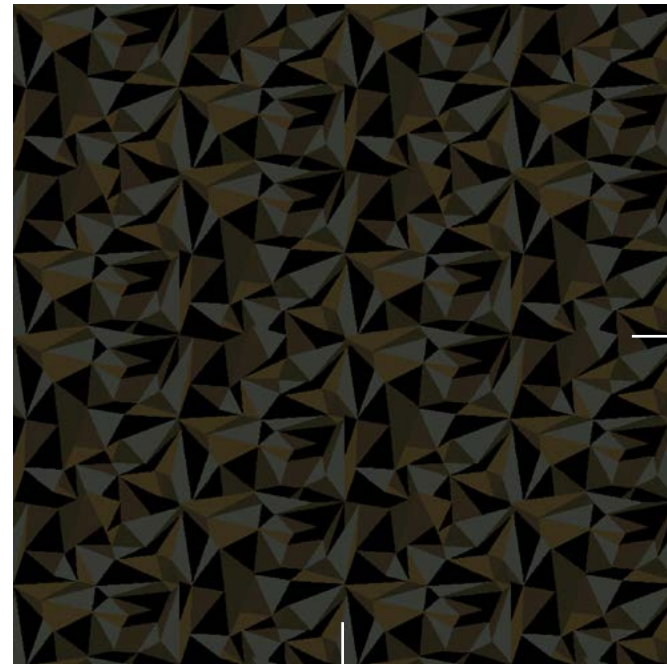

Four pattern repeats shown

E183 E181 L105 E108 T109

PYRAMID
Order #: 00801431
Pattern Repeat: 40.50" W x 40.50" L